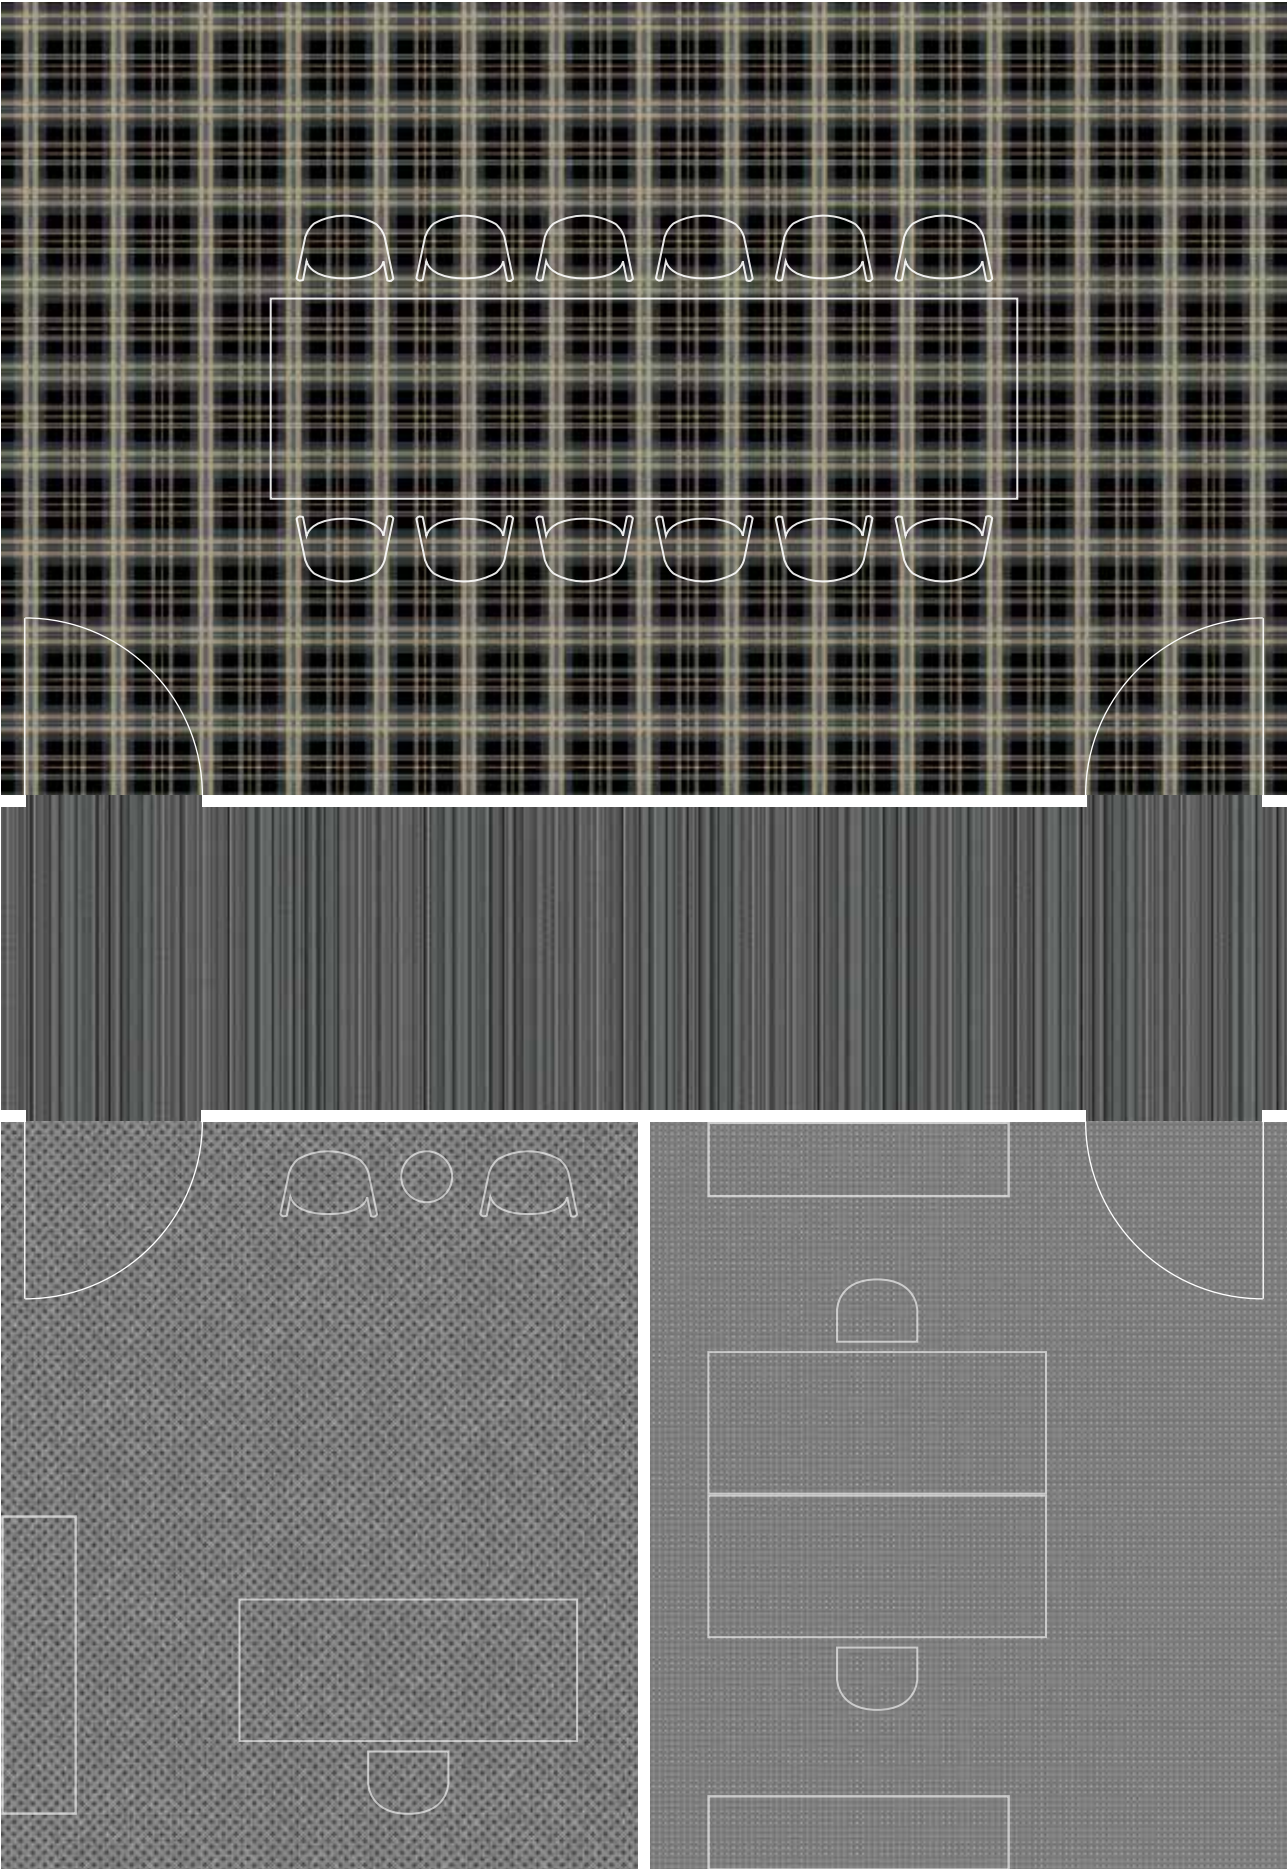

C1 C2  
GB12 GB9

**RF52203211** NEW OFFICE DOT  
w: 24.4 cm x l: 24.4 cm

K5220

GB8 GB1

**RF52203213** SCOTTISH  
w: 43.4 cm x l: 43.4 cm

K5220

GB8 GB9 BL8-9 GB1

C1	C2	C3	C4	C5
GB12	GB9	GB8	GB1	AC44